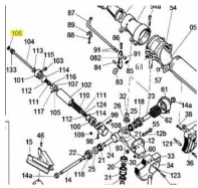

irripart24

SIME Batting disc stuck to pin (3010566)

1,76 €

* Preise inkl. gesetzlicher MwSt. zzgl. Versandkosten

Marke: SIME

Bestell-Nr.: 9906650103

SIME Batting disc stuck to pin

passend für:

SIME Batting disc stuck to pin

passend für:

SIME Master
SIME Lancer

Sime Ersatzteilsuche leicht gemacht!

So geht's:

1. Öffnen Sie die Gesamt-Ersatzteilzeichnung von SIME. Die PDF-Datei finden Sie unter [□Dokumente \(1\)](#)"
2. Suchen Sie die gewünschten Ersatzteile aus der Zeichnung raus.
3. Geben Sie die Original SIME-Ersatzteilnummer in unser Suchfeld ein.
4. Klicken Sie auf Suche
5. Der gewünschte Ersatzteil wird Ihnen nun angezeigt.