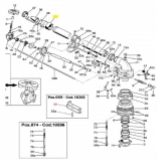

irripart 24

SIME Head to Launch tube (3010966)

35,26 €

* Preise inkl. gesetzlicher MwSt. zzgl. Versandkosten

Marke: SIME

Bestell-Nr.: 9906690103

SIME Head to Launch tube

passend für:
SIME Klicker