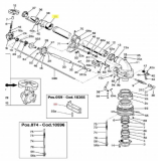

irripart 24

SIME Head to Launch tube (3010966)

35,26 €

* Preise inkl. gesetzlicher MwSt. zzgl. Versandkosten

Marke: SIME

Bestell-Nr.: 9906690103

SIME Head to Launch tube

passend für:
SIME Klicker

Sime Ersatzteilsuche leicht gemacht!

So geht's:

1. Öffnen Sie die Gesamt-Ersatzteilzeichnung von SIME. Die PDF-Datei finden Sie unter [□Dokumente \(1\)](#)"
2. Suchen Sie die gewünschten Ersatzteile aus der Zeichnung raus.
3. Geben Sie die Original SIME-Ersatzteilnummer in unser Suchfeld ein.
4. Klicken Sie auf Suche
5. Der gewünschte Ersatzteil wird Ihnen nun angezeigt.