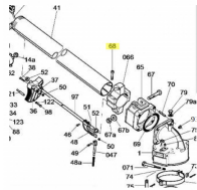

irripart 24

SIME Clamp fixing screws (3010176)

1,84 €

* Preise inkl. gesetzlicher MwSt. zzgl. Versandkosten

Marke: SIME

Bestell-Nr.: 9906710103

SIME Clamp fixing screws

passend für:
SIME Kronos
SIME Master

Sime Ersatzteilsuche leicht gemacht!

So geht's:

1. Öffnen Sie die Gesamt-Ersatzteilzeichnung von SIME. Die PDF-Datei finden Sie unter [□Dokumente (1)](#)"
2. Suchen Sie die gewünschten Ersatzteile aus der Zeichnung raus.
3. Geben Sie die Original SIME-Ersatzteilnummer in unser Suchfeld ein.
4. Klicken Sie auf Suche
5. Der gewünschte Ersatzteil wird Ihnen nun angezeigt.

Falls Sie einen Ersatzteil nicht finden, können Sie diesen gerne bei uns anfragen!

Wer ist SIME?

Die Firma SIME gehört zu den führenden Herstellern von Großflächenregnern und Sprinkler. Der italienische Hersteller produziert seit 1950 Regner und Sprinkler in allen Größen und Formen.

Warum Sie einen SIME Regner kaufen sollten:

Die ausgezeichnete Qualität bzw. gute Verarbeitung, sowie eine umfangreiche Funktionsausstattung sprechen für sich. Die Einstellmöglichkeiten dieser Regner sind unübertroffen! Wir sind zu 100% von dieser Marke überzeugt und haben SIME deshalb in unser Sortiment aufgenommen.

SIME Clamp fixing screws

passend für:
SIME Kronos
SIME Master

Sime Ersatzteilsuche leicht gemacht!

So geht's:

1. Öffnen Sie die Gesamt-Ersatzteilzeichnung von SIME. Die PDF-Datei finden Sie unter [□Dokumente (1)](#)"
2. Suchen Sie die gewünschten Ersatzteile aus der Zeichnung raus.
3. Geben Sie die Original SIME-Ersatzteilnummer in unser Suchfeld ein.
4. Klicken Sie auf Suche
5. Der gewünschte Ersatzteil wird Ihnen nun angezeigt.

Falls Sie einen Ersatzteil nicht finden, können Sie diesen gerne bei uns anfragen!

Wer ist SIME?

Die Firma SIME gehört zu den führenden Herstellern von Großflächenregnern und Sprinkler. Der italienische Hersteller produziert seit 1950 Regner und Sprinkler in allen Größen und Formen.

Warum Sie einen SIME Regner kaufen sollten: