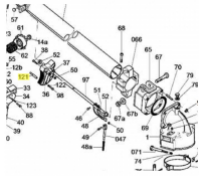

irripart **24**

SIME PISTON PIN (3010576)

5,80 €

* Preise inkl. gesetzlicher MwSt. zzgl. Versandkosten

Marke: SIME

Bestell-Nr.: 9906750103

SIME PISTON PIN

passend für: