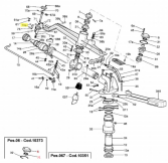

irripart 24

SIME Rivets (3010286)

0,16 €

* Preise inkl. gesetzlicher MwSt. zzgl. Versandkosten

Marke: SIME

Bestell-Nr.: 9906820103

SIME Rivets

passend für:
SIME Ranger