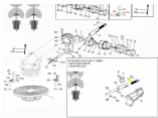

irripart 24

SIME Spring for Snap reversal (3010596)

3,20 €

* Preise inkl. gesetzlicher MwSt. zzgl. Versandkosten

Marke: SIME

Bestell-Nr.: 9906950103

SIME Spring for Snap reversal

passend für:
SIME Reflex
SIME Explorer

Sime Ersatzteilsuche leicht gemacht!

So geht's:

1. Öffnen Sie die Gesamt-Ersatzteilzeichnung von SIME. Die PDF-Datei finden Sie unter [□Dokumente \(1\)](#)"
2. Suchen Sie die gewünschten Ersatzteile aus der Zeichnung raus.
3. Geben Sie die Original SIME-Ersatzteilnummer in unser Suchfeld ein.
4. Klicken Sie auf Suche
5. Der gewünschte Ersatzteil wird Ihnen nun angezeigt.

SIME Spring for Snap reversal

passend für:
SIME Reflex
SIME Explorer

Sime Ersatzteilsuche leicht gemacht!

So geht's:

1. Öffnen Sie die Gesamt-Ersatzteilzeichnung von SIME. Die PDF-Datei finden Sie unter [□Dokumente \(1\)](#)"
2. Suchen Sie die gewünschten Ersatzteile aus der Zeichnung raus.
3. Geben Sie die Original SIME-Ersatzteilnummer in unser Suchfeld ein.
4. Klicken Sie auf Suche
5. Der gewünschte Ersatzteil wird Ihnen nun angezeigt.