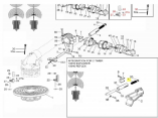

SIME Spring for Snap reversal (3010596)

3,20 €

* Preise inkl. gesetzlicher MwSt. zzgl. Versandkosten

Marke: SIME

Bestell-Nr.: 9906950103

SIME Spring for Snap reversal

passend für:
SIME Reflex
SIME Explorer

Sime Ersatzteilsuche leicht gemacht!

So geht's:

1. Öffnen Sie die Gesamt-Ersatzteilzeichnung von SIME. Die PDF-Datei finden Sie unter [□Dokumente \(1\)](#)"
2. Suchen Sie die gewünschten Ersatzteile aus der Zeichnung raus.
3. Geben Sie die Original SIME-Ersatzteilnummer in unser Suchfeld ein.
4. Klicken Sie auf Suche
5. Der gewünschte Ersatzteil wird Ihnen nun angezeigt.

SIME Spring for Snap reversal

passend für:
SIME Reflex
SIME Explorer

Sime Ersatzteilsuche leicht gemacht!

So geht's:

1. Öffnen Sie die Gesamt-Ersatzteilzeichnung von SIME. Die PDF-Datei finden Sie unter [□Dokumente \(1\)](#)"
2. Suchen Sie die gewünschten Ersatzteile aus der Zeichnung raus.
3. Geben Sie die Original SIME-Ersatzteilnummer in unser Suchfeld ein.
4. Klicken Sie auf Suche
5. Der gewünschte Ersatzteil wird Ihnen nun angezeigt.