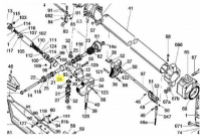

irripart **24**

SIME Hole Spacer Ø 12 long (3010307)

13,00 €

* Preise inkl. gesetzlicher MwSt. zzgl. Versandkosten

Marke: SIME

Bestell-Nr.: 9907030103

SIME Hole Spacer Ø 12 long

passend für: