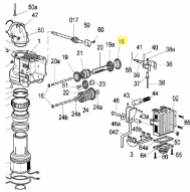

irripart **24**

SIME Chaplet (3010407)

2,20 €

* Preise inkl. gesetzlicher MwSt. zzgl. Versandkosten

Marke: SIME

Bestell-Nr.: 9907040103

SIME Chaplet

passend für:
SIME Luxor