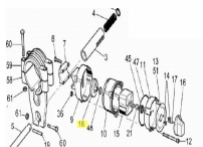

irripart **24**

SIME Cam (3010607)

14,80 €

* Preise inkl. gesetzlicher MwSt. zzgl. Versandkosten

Marke: SIME

Bestell-Nr.: 9907060103

SIME Cam

passend für:
SIME Reflex
SIME Explorer

Sime Ersatzteilsuche leicht gemacht!

So geht's:

1. Öffnen Sie die Gesamt-Ersatzteilzeichnung von SIME. Die PDF-Datei finden Sie unter [□Dokumente (1)](#)"
2. Suchen Sie die gewünschten Ersatzteile aus der Zeichnung raus.
3. Geben Sie die Original SIME-Ersatzteilnummer in unser Suchfeld ein.
4. Klicken Sie auf Suche
5. Der gewünschte Ersatzteil wird Ihnen nun angezeigt.

Falls Sie einen Ersatzteil nicht finden, können Sie diesen gerne bei uns anfragen!

Wer ist SIME?

Die Firma SIME gehört zu den führenden Herstellern von Großflächenregnern und Sprinkler. Der italienische Hersteller produziert seit 1950 Regner und Sprinkler in allen Größen und Formen.

Warum Sie einen SIME Regner kaufen sollten:

Die ausgezeichnete Qualität bzw. gute Verarbeitung, sowie eine umfangreiche Funktionsausstattung sprechen für sich. Die Einstellmöglichkeiten dieser Regner sind unübertroffen! Wir sind zu 100% von dieser Marke überzeugt und haben SIME deshalb in unser Sortiment aufgenommen.

SIME Cam

passend für:
SIME Reflex
SIME Explorer

Sime Ersatzteilsuche leicht gemacht!

So geht's:

1. Öffnen Sie die Gesamt-Ersatzteilzeichnung von SIME. Die PDF-Datei finden Sie unter [□Dokumente (1)](#)"
2. Suchen Sie die gewünschten Ersatzteile aus der Zeichnung raus.
3. Geben Sie die Original SIME-Ersatzteilnummer in unser Suchfeld ein.
4. Klicken Sie auf Suche
5. Der gewünschte Ersatzteil wird Ihnen nun angezeigt.

Falls Sie einen Ersatzteil nicht finden, können Sie diesen gerne bei uns anfragen!

Wer ist SIME?

Die Firma SIME gehört zu den führenden Herstellern von Großflächenregnern und Sprinkler. Der italienische Hersteller produziert seit 1950 Regner und Sprinkler in allen Größen und Formen.

Warum Sie einen SIME Regner kaufen sollten: