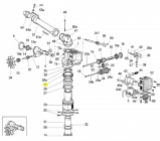

SIME Ring (3010417)

5,60 €

* Preise inkl. gesetzlicher MwSt. zzgl. Versandkosten

Marke: SIME

Bestell-Nr.: 9907140103

SIME Ring

passend für:
SIME Luxor

Sime Ersatzteilsuche leicht gemacht!

So geht's:

1. Öffnen Sie die Gesamt-Ersatzteilzeichnung von SIME. Die PDF-Datei finden Sie unter [□Dokumente (1)](#)"
2. Suchen Sie die gewünschten Ersatzteile aus der Zeichnung raus.
3. Geben Sie die Original SIME-Ersatzteilnummer in unser Suchfeld ein.
4. Klicken Sie auf Suche
5. Der gewünschte Ersatzteil wird Ihnen nun angezeigt.

Falls Sie einen Ersatzteil nicht finden, können Sie diesen gerne bei uns anfragen!

Wer ist SIME?

Die Firma SIME gehört zu den führenden Herstellern von Großflächenregnern und Sprinkler. Der italienische Hersteller produziert seit 1950 Regner und Sprinkler in allen Größen und Formen.

Warum Sie einen SIME Regner kaufen sollten:

Die ausgezeichnete Qualität bzw. gute Verarbeitung, sowie eine umfangreiche Funktionsausstattung sprechen für sich. Die Einstellmöglichkeiten dieser Regner sind unübertroffen! Wir sind zu 100% von dieser Marke überzeugt und haben SIME deshalb in unser Sortiment aufgenommen.

SIME Ring

passend für:
SIME Luxor

Sime Ersatzteilsuche leicht gemacht!

So geht's:

1. Öffnen Sie die Gesamt-Ersatzteilzeichnung von SIME. Die PDF-Datei finden Sie unter [□Dokumente (1)](#)"
2. Suchen Sie die gewünschten Ersatzteile aus der Zeichnung raus.
3. Geben Sie die Original SIME-Ersatzteilnummer in unser Suchfeld ein.
4. Klicken Sie auf Suche
5. Der gewünschte Ersatzteil wird Ihnen nun angezeigt.

Falls Sie einen Ersatzteil nicht finden, können Sie diesen gerne bei uns anfragen!

Wer ist SIME?

Die Firma SIME gehört zu den führenden Herstellern von Großflächenregnern und Sprinkler. Der italienische Hersteller produziert seit 1950 Regner und Sprinkler in allen Größen und Formen.

Warum Sie einen SIME Regner kaufen sollten:

Die ausgezeichnete Qualität bzw. gute Verarbeitung, sowie eine umfangreiche Funktionsausstattung sprechen für sich. Die Einstellmöglichkeiten dieser Regner sind unübertroffen! Wir sind zu 100% von dieser Marke überzeugt und haben SIME deshalb in unser Sortiment aufgenommen.