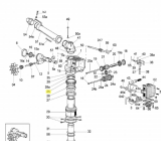

SIME Ring (3010417)

5,60 €

* Preise inkl. gesetzlicher MwSt. zzgl. Versandkosten

Marke: SIME

Bestell-Nr.: 9907140103

SIME Ring

passend für:
SIME Luxor

Sime Ersatzteilsuche leicht gemacht!

So geht's:

1. Öffnen Sie die Gesamt-Ersatzteilzeichnung von SIME. Die PDF-Datei finden Sie unter [□Dokumente (1)](#)"
2. Suchen Sie die gewünschten Ersatzteile aus der Zeichnung raus.
3. Geben Sie die Original SIME-Ersatzteilnummer in unser Suchfeld ein.
4. Klicken Sie auf Suche
5. Der gewünschte Ersatzteil wird Ihnen nun angezeigt.

Falls Sie einen Ersatzteil nicht finden, können Sie diesen gerne bei uns anfragen!

Wer ist SIME?

Die Firma SIME gehört zu den führenden Herstellern von Großflächenregnern und Sprinkler. Der italienische Hersteller produziert seit 1950 Regner und Sprinkler in allen Größen und Formen.

Warum Sie einen SIME Regner kaufen sollten:

Die ausgezeichnete Qualität bzw. gute Verarbeitung, sowie eine umfangreiche Funktionsausstattung sprechen für sich. Die Einstellmöglichkeiten dieser Regner sind unübertroffen! Wir sind zu 100% von dieser Marke überzeugt und haben SIME deshalb in unser Sortiment aufgenommen.

SIME Ring

passend für:
SIME Luxor

Sime Ersatzteilsuche leicht gemacht!

So geht's:

1. Öffnen Sie die Gesamt-Ersatzteilzeichnung von SIME. Die PDF-Datei finden Sie unter [□Dokumente (1)](#)"
2. Suchen Sie die gewünschten Ersatzteile aus der Zeichnung raus.
3. Geben Sie die Original SIME-Ersatzteilnummer in unser Suchfeld ein.
4. Klicken Sie auf Suche
5. Der gewünschte Ersatzteil wird Ihnen nun angezeigt.

Falls Sie einen Ersatzteil nicht finden, können Sie diesen gerne bei uns anfragen!

Wer ist SIME?

Die Firma SIME gehört zu den führenden Herstellern von Großflächenregnern und Sprinkler. Der italienische Hersteller produziert seit 1950 Regner und Sprinkler in allen Größen und Formen.

Warum Sie einen SIME Regner kaufen sollten:

Die ausgezeichnete Qualität bzw. gute Verarbeitung, sowie eine umfangreiche Funktionsausstattung sprechen für sich. Die Einstellmöglichkeiten dieser Regner sind unübertroffen! Wir sind zu 100% von dieser Marke überzeugt und haben SIME deshalb in unser Sortiment aufgenommen.