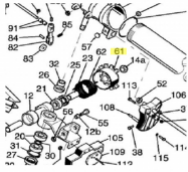

irripart 24

SIME Adjustable Spring cap (3010327)

17,60 €

* Preise inkl. gesetzlicher MwSt. zzgl. Versandkosten

Marke: SIME

Bestell-Nr.: 9907230103

SIME Adjustable Spring cap

passend für:

SIME Adjustable Spring cap

passend für:

SIME Quasar
SIME Wing
SIME Kronos
SIME Lancer
SIME Royal
SIME Konkord
SIME Master

Sime Ersatzteilsuche leicht gemacht!

So geht's:

1. Öffnen Sie die Gesamt-Ersatzteilzeichnung von SIME. Die PDF-Datei finden Sie unter [□Dokumente \(1\)](#)"
2. Suchen Sie die gewünschten Ersatzteile aus der Zeichnung raus.
3. Geben Sie die Original SIME-Ersatzteilnummer in unser Suchfeld ein.
4. Klicken Sie auf Suche
5. Der gewünschte Ersatzteil wird Ihnen nun angezeigt.