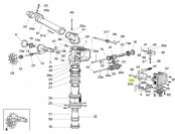

irripart 24

SIME Washer (3010627)

0,24 €

* Preise inkl. gesetzlicher MwSt. zzgl. Versandkosten

Marke: SIME

Bestell-Nr.: 9907260103

SIME Washer

passend für:

SIME Luxor
SIME Explorer
SIME Reflex

Sime Ersatzteilsuche leicht gemacht!

So geht's:

1. Öffnen Sie die Gesamt-Ersatzteilzeichnung von SIME. Die PDF-Datei finden Sie unter [□Dokumente (1)](#)"
2. Suchen Sie die gewünschten Ersatzteile aus der Zeichnung raus.
3. Geben Sie die Original SIME-Ersatzteilnummer in unser Suchfeld ein.
4. Klicken Sie auf Suche
5. Der gewünschte Ersatzteil wird Ihnen nun angezeigt.

Falls Sie einen Ersatzteil nicht finden, können Sie diesen gerne bei uns anfragen!

Wer ist SIME?

Die Firma SIME gehört zu den führenden Herstellern von Großflächenregnern und Sprinkler. Der italienische Hersteller produziert seit 1950 Regner und Sprinkler in allen Größen und Formen.

Warum Sie einen SIME Regner kaufen sollten:

Die ausgezeichnete Qualität bzw. gute Verarbeitung, sowie eine umfangreiche Funktionsausstattung sprechen für sich. Die Einstellmöglichkeiten dieser Regner sind unübertroffen! Wir sind zu 100% von dieser Marke überzeugt und haben SIME deshalb in unser Sortiment aufgenommen.

SIME Washer

passend für:

SIME Luxor
SIME Explorer
SIME Reflex

Sime Ersatzteilsuche leicht gemacht!

So geht's:

1. Öffnen Sie die Gesamt-Ersatzteilzeichnung von SIME. Die PDF-Datei finden Sie unter [□Dokumente (1)](#)"
2. Suchen Sie die gewünschten Ersatzteile aus der Zeichnung raus.
3. Geben Sie die Original SIME-Ersatzteilnummer in unser Suchfeld ein.
4. Klicken Sie auf Suche
5. Der gewünschte Ersatzteil wird Ihnen nun angezeigt.

Falls Sie einen Ersatzteil nicht finden, können Sie diesen gerne bei uns anfragen!

Wer ist SIME?

Die Firma SIME gehört zu den führenden Herstellern von Großflächenregnern und Sprinkler. Der italienische Hersteller produziert seit 1950 Regner und Sprinkler in allen