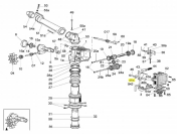

irripart 24

SIME Washer (3010627)

0,24 €

* Preise inkl. gesetzlicher MwSt. zzgl. Versandkosten

Marke: SIME

Bestell-Nr.: 9907260103

SIME Washer

passend für:

SIME Luxor
SIME Explorer
SIME Reflex

Sime Ersatzteilsuche leicht gemacht!

So geht's:

1. Öffnen Sie die Gesamt-Ersatzteilzeichnung von SIME. Die PDF-Datei finden Sie unter [□Dokumente (1)](#)"
2. Suchen Sie die gewünschten Ersatzteile aus der Zeichnung raus.
3. Geben Sie die Original SIME-Ersatzteilnummer in unser Suchfeld ein.
4. Klicken Sie auf Suche
5. Der gewünschte Ersatzteil wird Ihnen nun angezeigt.

Falls Sie einen Ersatzteil nicht finden, können Sie diesen gerne bei uns anfragen!

Wer ist SIME?

Die Firma SIME gehört zu den führenden Herstellern von Großflächenregnern und Sprinkler. Der italienische Hersteller produziert seit 1950 Regner und Sprinkler in allen Größen und Formen.

Warum Sie einen SIME Regner kaufen sollten:

Die ausgezeichnete Qualität bzw. gute Verarbeitung, sowie eine umfangreiche Funktionsausstattung sprechen für sich. Die Einstellmöglichkeiten dieser Regner sind unübertroffen! Wir sind zu 100% von dieser Marke überzeugt und haben SIME deshalb in unser Sortiment aufgenommen.

SIME Washer

passend für:

SIME Luxor
SIME Explorer
SIME Reflex

Sime Ersatzteilsuche leicht gemacht!

So geht's:

1. Öffnen Sie die Gesamt-Ersatzteilzeichnung von SIME. Die PDF-Datei finden Sie unter [□Dokumente (1)](#)"
2. Suchen Sie die gewünschten Ersatzteile aus der Zeichnung raus.
3. Geben Sie die Original SIME-Ersatzteilnummer in unser Suchfeld ein.
4. Klicken Sie auf Suche
5. Der gewünschte Ersatzteil wird Ihnen nun angezeigt.

Falls Sie einen Ersatzteil nicht finden, können Sie diesen gerne bei uns anfragen!

Wer ist SIME?

Die Firma SIME gehört zu den führenden Herstellern von Großflächenregnern und Sprinkler. Der italienische Hersteller produziert seit 1950 Regner und Sprinkler in allen