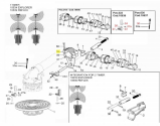

SIME Terminal for timer support (3010927)

20,60 €

* Preise inkl. gesetzlicher MwSt. zzgl. Versandkosten

Marke: SIME

Bestell-Nr.: 9907290103

SIME Terminal for timer support

passend für:
SIME Reflex
SIME Explorer

Sime Ersatzteilsuche leicht gemacht!

So geht's:

1. Öffnen Sie die Gesamt-Ersatzteilzeichnung von SIME. Die PDF-Datei finden Sie unter [□Dokumente (1)](#)"
2. Suchen Sie die gewünschten Ersatzteile aus der Zeichnung raus.
3. Geben Sie die Original SIME-Ersatzteilnummer in unser Suchfeld ein.
4. Klicken Sie auf Suche
5. Der gewünschte Ersatzteil wird Ihnen nun angezeigt.

Falls Sie einen Ersatzteil nicht finden, können Sie diesen gerne bei uns anfragen!

Wer ist SIME?

Die Firma SIME gehört zu den führenden Herstellern von Großflächenregnern und Sprinkler. Der italienische Hersteller produziert seit 1950 Regner und Sprinkler in allen Größen und Formen.

Warum Sie einen SIME Regner kaufen sollten:

Die ausgezeichnete Qualität bzw. gute Verarbeitung, sowie eine umfangreiche Funktionsausstattung sprechen für sich. Die Einstellmöglichkeiten dieser Regner sind unübertroffen! Wir sind zu 100% von dieser Marke überzeugt und haben SIME deshalb in unser Sortiment aufgenommen.

SIME Terminal for timer support

passend für:
SIME Reflex
SIME Explorer

Sime Ersatzteilsuche leicht gemacht!

So geht's:

1. Öffnen Sie die Gesamt-Ersatzteilzeichnung von SIME. Die PDF-Datei finden Sie unter [□Dokumente (1)](#)"
2. Suchen Sie die gewünschten Ersatzteile aus der Zeichnung raus.
3. Geben Sie die Original SIME-Ersatzteilnummer in unser Suchfeld ein.
4. Klicken Sie auf Suche
5. Der gewünschte Ersatzteil wird Ihnen nun angezeigt.

Falls Sie einen Ersatzteil nicht finden, können Sie diesen gerne bei uns anfragen!

Wer ist SIME?

Die Firma SIME gehört zu den führenden Herstellern von Großflächenregnern und Sprinkler. Der italienische Hersteller produziert seit 1950 Regner und Sprinkler in allen Größen und Formen.

Warum Sie einen SIME Regner kaufen sollten: