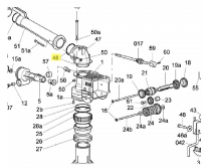

irripart **24**

SIME OR (3010437)

0,72 €

* Preise inkl. gesetzlicher MwSt. zzgl. Versandkosten

Marke: SIME

Bestell-Nr.: 9907340103

SIME OR

passend für:
SIME Luxor