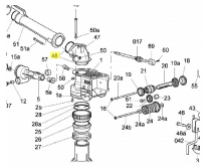

irripart **24**

SIME OR (3010437)

0,72 €

* Preise inkl. gesetzlicher MwSt. zzgl. Versandkosten

Marke: SIME

Bestell-Nr.: 9907340103

SIME OR

passend für:
SIME Luxor