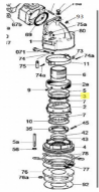

irripart 24

SIME Ball holder cap and OR (3010537)

61,20 €

* Preise inkl. gesetzlicher MwSt. zzgl. Versandkosten

Marke: SIME

Bestell-Nr.: 9907350103

SIME Ball holder cap and OR

passend für: