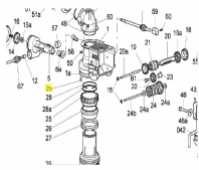

Sime Ersatzteilsuche leicht gemacht!

So geht's:

1. Öffnen Sie die Gesamt-Ersatzteilzeichnung von SIME. Die PDF-Datei finden Sie unter [□Dokumente \(1\)](#)"
2. Suchen Sie die gewünschten Ersatzteile aus der Zeichnung raus.
3. Geben Sie die Original SIME-Ersatzteilnummer in unser Suchfeld ein.
4. Klicken Sie auf Suche
5. Der gewünschte Ersatzteil wird Ihnen nun angezeigt.