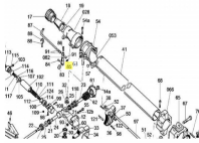

SIME Jet Break Spring (3010347)

0,96 €

* Preise inkl. gesetzlicher MwSt. zzgl. Versandkosten

Marke: SIME

Bestell-Nr.: 9907430103

SIME Jet Break Spring

passend für:

SIME Quasar
SIME Konkord
SIME Master
SIME Royal
SIME Kronos
SIME Lancer