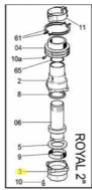

irripart **24**

SIME Sleeve to the outer body (3010457)

37,20 €

* Preise inkl. gesetzlicher MwSt. zzgl. Versandkosten

Marke: SIME

Bestell-Nr.: 9907540103

SIME Sleeve to the outer body

passend für:
SIME Wing