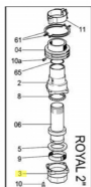

irripart **24**

SIME Sleeve to the outer body (3010457)

37,20 €

* Preise inkl. gesetzlicher MwSt. zzgl. Versandkosten

Marke: SIME

Bestell-Nr.: 9907540103

SIME Sleeve to the outer body

passend für: