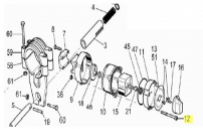

irripart 24

SIME Fiss screws. Lid (3010567)

2,40 €

* Preise inkl. gesetzlicher MwSt. zzgl. Versandkosten

Marke: SIME

Bestell-Nr.: 9907650103

SIME Fiss screws. Lid

passend für:
SIME Reflex