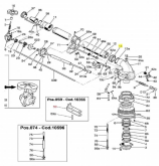

irripart 24

SIME Ring to the launch tube (3010967)

17,10 €

* Preise inkl. gesetzlicher MwSt. zzgl. Versandkosten

Marke: SIME

Bestell-Nr.: 9907690103

SIME Ring to the launch tube

passend für:
SIME Klicker

Sime Ersatzteilsuche leicht gemacht!

So geht's:

1. Öffnen Sie die Gesamt-Ersatzteilzeichnung von SIME. Die PDF-Datei finden Sie unter [□Dokumente \(1\)](#)"
2. Suchen Sie die gewünschten Ersatzteile aus der Zeichnung raus.
3. Geben Sie die Original SIME-Ersatzteilnummer in unser Suchfeld ein.
4. Klicken Sie auf Suche
5. Der gewünschte Ersatzteil wird Ihnen nun angezeigt.

SIME Ring to the launch tube

passend für:
SIME Klicker

Sime Ersatzteilsuche leicht gemacht!

So geht's:

1. Öffnen Sie die Gesamt-Ersatzteilzeichnung von SIME. Die PDF-Datei finden Sie unter [□Dokumente \(1\)](#)"
2. Suchen Sie die gewünschten Ersatzteile aus der Zeichnung raus.
3. Geben Sie die Original SIME-Ersatzteilnummer in unser Suchfeld ein.
4. Klicken Sie auf Suche
5. Der gewünschte Ersatzteil wird Ihnen nun angezeigt.