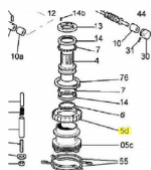

irripart **24**

SIME Anello (new) (3010377)

23,25 €

* Preise inkl. gesetzlicher MwSt. zzgl. Versandkosten

Marke: SIME

Bestell-Nr.: 9907730103

SIME Anello (new)

passend für:
SIME Skipper