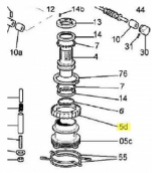

## SIME Anello (new) (3010377)

**23,25 €**

\* Preise inkl. gesetzlicher MwSt. zzgl. Versandkosten

Marke: SIME

Bestell-Nr.: 9907730103