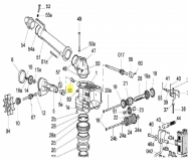

irripart **24**

SIME Mouthpiece (3010477)

5,60 €

* Preise inkl. gesetzlicher MwSt. zzgl. Versandkosten

Marke: SIME

Bestell-Nr.: 9907740103

SIME Mouthpiece

passend für:
SIME Luxor

Sime Ersatzteilsuche leicht gemacht!

So geht's:

1. Öffnen Sie die Gesamt-Ersatzteilzeichnung von SIME. Die PDF-Datei finden Sie unter [□Dokumente (1)](#)"
2. Suchen Sie die gewünschten Ersatzteile aus der Zeichnung raus.
3. Geben Sie die Original SIME-Ersatzteilnummer in unser Suchfeld ein.
4. Klicken Sie auf Suche
5. Der gewünschte Ersatzteil wird Ihnen nun angezeigt.

Falls Sie einen Ersatzteil nicht finden, können Sie diesen gerne bei uns anfragen!

Wer ist SIME?

Die Firma SIME gehört zu den führenden Herstellern von Großflächenregnern und Sprinkler. Der italienische Hersteller produziert seit 1950 Regner und Sprinkler in allen Größen und Formen.

Warum Sie einen SIME Regner kaufen sollten:

Die ausgezeichnete Qualität bzw. gute Verarbeitung, sowie eine umfangreiche Funktionsausstattung sprechen für sich. Die Einstellmöglichkeiten dieser Regner sind unübertroffen! Wir sind zu 100% von dieser Marke überzeugt und haben SIME deshalb in unser Sortiment aufgenommen.

SIME Mouthpiece

passend für:
SIME Luxor

Sime Ersatzteilsuche leicht gemacht!

So geht's:

1. Öffnen Sie die Gesamt-Ersatzteilzeichnung von SIME. Die PDF-Datei finden Sie unter [□Dokumente (1)](#)"
2. Suchen Sie die gewünschten Ersatzteile aus der Zeichnung raus.
3. Geben Sie die Original SIME-Ersatzteilnummer in unser Suchfeld ein.
4. Klicken Sie auf Suche
5. Der gewünschte Ersatzteil wird Ihnen nun angezeigt.

Falls Sie einen Ersatzteil nicht finden, können Sie diesen gerne bei uns anfragen!

Wer ist SIME?

Die Firma SIME gehört zu den führenden Herstellern von Großflächenregnern und Sprinkler. Der italienische Hersteller produziert seit 1950 Regner und Sprinkler in allen Größen und Formen.

Warum Sie einen SIME Regner kaufen sollten:

Die ausgezeichnete Qualität bzw. gute Verarbeitung, sowie eine umfangreiche Funktionsausstattung sprechen für sich. Die Einstellmöglichkeiten dieser Regner sind unübertroffen! Wir sind zu 100% von dieser Marke überzeugt und haben SIME deshalb in unser Sortiment aufgenommen.