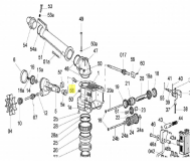

irripart **24**

SIME Mouthpiece (3010477)

5,60 €

* Preise inkl. gesetzlicher MwSt. zzgl. Versandkosten

Marke: SIME

Bestell-Nr.: 9907740103

SIME Mouthpiece

passend für:
SIME Luxor

Sime Ersatzteilsuche leicht gemacht!

So geht's:

1. Öffnen Sie die Gesamt-Ersatzteilzeichnung von SIME. Die PDF-Datei finden Sie unter [□Dokumente (1)](#)"
2. Suchen Sie die gewünschten Ersatzteile aus der Zeichnung raus.
3. Geben Sie die Original SIME-Ersatzteilnummer in unser Suchfeld ein.
4. Klicken Sie auf Suche
5. Der gewünschte Ersatzteil wird Ihnen nun angezeigt.

Falls Sie einen Ersatzteil nicht finden, können Sie diesen gerne bei uns anfragen!

Wer ist SIME?

Die Firma SIME gehört zu den führenden Herstellern von Großflächenregnern und Sprinkler. Der italienische Hersteller produziert seit 1950 Regner und Sprinkler in allen Größen und Formen.

Warum Sie einen SIME Regner kaufen sollten:

Die ausgezeichnete Qualität bzw. gute Verarbeitung, sowie eine umfangreiche Funktionsausstattung sprechen für sich. Die Einstellmöglichkeiten dieser Regner sind unübertroffen! Wir sind zu 100% von dieser Marke überzeugt und haben SIME deshalb in unser Sortiment aufgenommen.

SIME Mouthpiece

passend für:
SIME Luxor

Sime Ersatzteilsuche leicht gemacht!

So geht's:

1. Öffnen Sie die Gesamt-Ersatzteilzeichnung von SIME. Die PDF-Datei finden Sie unter [□Dokumente (1)](#)"
2. Suchen Sie die gewünschten Ersatzteile aus der Zeichnung raus.
3. Geben Sie die Original SIME-Ersatzteilnummer in unser Suchfeld ein.
4. Klicken Sie auf Suche
5. Der gewünschte Ersatzteil wird Ihnen nun angezeigt.

Falls Sie einen Ersatzteil nicht finden, können Sie diesen gerne bei uns anfragen!

Wer ist SIME?

Die Firma SIME gehört zu den führenden Herstellern von Großflächenregnern und Sprinkler. Der italienische Hersteller produziert seit 1950 Regner und Sprinkler in allen Größen und Formen.

Warum Sie einen SIME Regner kaufen sollten:

Die ausgezeichnete Qualität bzw. gute Verarbeitung, sowie eine umfangreiche Funktionsausstattung sprechen für sich. Die Einstellmöglichkeiten dieser Regner sind unübertroffen! Wir sind zu 100% von dieser Marke überzeugt und haben SIME deshalb in unser Sortiment aufgenommen.