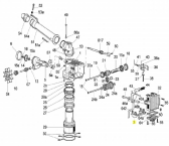

irripart 24

SIME Cover (3010897)

4,20 €

* Preise inkl. gesetzlicher MwSt. zzgl. Versandkosten

Marke: SIME

Bestell-Nr.: 9907980103

SIME Cover

passend für:
SIME Luxor