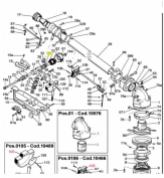

irripart **24**

SIME Paraolio (3010308)

8,80 €

* Preise inkl. gesetzlicher MwSt. zzgl. Versandkosten

Marke: SIME

Bestell-Nr.: 9908030103

SIME Paraolio

passend für:

SIME Quasar
SIME Wing
SIME Kronos
SIME Lancer
SIME Royal
SIME Konkord
SIME Master

Sime Ersatzteilsuche leicht gemacht!

So geht's:

1. Öffnen Sie die Gesamt-Ersatzteilzeichnung von SIME. Die PDF-Datei finden Sie unter [□Dokumente (1)](#)"
2. Suchen Sie die gewünschten Ersatzteile aus der Zeichnung raus.
3. Geben Sie die Original SIME-Ersatzteilnummer in unser Suchfeld ein.
4. Klicken Sie auf Suche
5. Der gewünschte Ersatzteil wird Ihnen nun angezeigt.

Falls Sie einen Ersatzteil nicht finden, können Sie diesen gerne bei uns anfragen!

Wer ist SIME?

Die Firma SIME gehört zu den führenden Herstellern von Großflächenregnern und Sprinkler. Der italienische Hersteller produziert seit 1950 Regner und Sprinkler in allen Größen und Formen.

Warum Sie einen SIME Regner kaufen sollten:

Die ausgezeichnete Qualität bzw. gute Verarbeitung, sowie eine umfangreiche Funktionsausstattung sprechen für sich. Die Einstellmöglichkeiten dieser Regner sind unübertroffen! Wir sind zu 100% von dieser Marke überzeugt und haben SIME deshalb in unser Sortiment aufgenommen.

SIME Paraolio

passend für:

SIME Quasar
SIME Wing
SIME Kronos
SIME Lancer
SIME Royal
SIME Konkord
SIME Master

Sime Ersatzteilsuche leicht gemacht!

So geht's:

1. Öffnen Sie die Gesamt-Ersatzteilzeichnung von SIME. Die PDF-Datei finden Sie unter [□Dokumente (1)](#)"
2. Suchen Sie die gewünschten Ersatzteile aus der Zeichnung raus.
3. Geben Sie die Original SIME-Ersatzteilnummer in unser Suchfeld ein.
4. Klicken Sie auf Suche
5. Der gewünschte Ersatzteil wird Ihnen nun angezeigt.