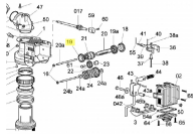

## SIME Gear (3010408)

2,20 €

\* Preise inkl. gesetzlicher MwSt. zzgl. Versandkosten

Marke: SIME

Bestell-Nr.: 9908040103