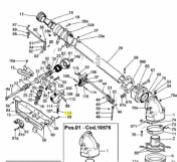

irripart 24

SIME Release Spring (3010608)

3,00 €

* Preise inkl. gesetzlicher MwSt. zzgl. Versandkosten

Marke: SIME

Bestell-Nr.: 9908060103

SIME Release Spring

passend für:
SIME Kronos

Sime Ersatzteilsuche leicht gemacht!

So geht's:

1. Öffnen Sie die Gesamt-Ersatzteilzeichnung von SIME. Die PDF-Datei finden Sie unter [□Dokumente (1)](#)"
2. Suchen Sie die gewünschten Ersatzteile aus der Zeichnung raus.
3. Geben Sie die Original SIME-Ersatzteilnummer in unser Suchfeld ein.
4. Klicken Sie auf Suche
5. Der gewünschte Ersatzteil wird Ihnen nun angezeigt.

Falls Sie einen Ersatzteil nicht finden, können Sie diesen gerne bei uns anfragen!

Wer ist SIME?

Die Firma SIME gehört zu den führenden Herstellern von Großflächenregnern und Sprinkler. Der italienische Hersteller produziert seit 1950 Regner und Sprinkler in allen Größen und Formen.

Warum Sie einen SIME Regner kaufen sollten:

Die ausgezeichnete Qualität bzw. gute Verarbeitung, sowie eine umfangreiche Funktionsausstattung sprechen für sich. Die Einstellmöglichkeiten dieser Regner sind unübertroffen! Wir sind zu 100% von dieser Marke überzeugt und haben SIME deshalb in unser Sortiment aufgenommen.

SIME Release Spring

passend für:
SIME Kronos

Sime Ersatzteilsuche leicht gemacht!

So geht's:

1. Öffnen Sie die Gesamt-Ersatzteilzeichnung von SIME. Die PDF-Datei finden Sie unter [□Dokumente (1)](#)"
2. Suchen Sie die gewünschten Ersatzteile aus der Zeichnung raus.
3. Geben Sie die Original SIME-Ersatzteilnummer in unser Suchfeld ein.
4. Klicken Sie auf Suche
5. Der gewünschte Ersatzteil wird Ihnen nun angezeigt.

Falls Sie einen Ersatzteil nicht finden, können Sie diesen gerne bei uns anfragen!

Wer ist SIME?

Die Firma SIME gehört zu den führenden Herstellern von Großflächenregnern und Sprinkler. Der italienische Hersteller produziert seit 1950 Regner und Sprinkler in allen Größen und Formen.

Warum Sie einen SIME Regner kaufen sollten:

Die ausgezeichnete Qualität bzw. gute Verarbeitung, sowie eine umfangreiche Funktionsausstattung sprechen für sich. Die Einstellmöglichkeiten dieser Regner sind unübertroffen! Wir sind zu 100% von dieser Marke überzeugt und haben SIME deshalb in unser Sortiment aufgenommen.