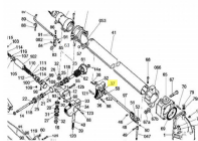

irripart 24

SIME Clamp fixing lever (3010318)

19,50 €

* Preise inkl. gesetzlicher MwSt. zzgl. Versandkosten

Marke: SIME

Bestell-Nr.: 9908130103

SIME Clamp fixing lever

passend für:

SIME Clamp fixing lever

passend für:

SIME Quasar
SIME Wing
SIME Kronos
SIME Lancer
SIME Royal
SIME Konkord
SIME Master

Sime Ersatzteilsuche leicht gemacht!

So geht's:

1. Öffnen Sie die Gesamt-Ersatzteilzeichnung von SIME. Die PDF-Datei finden Sie unter [□Dokumente \(1\)](#)"
2. Suchen Sie die gewünschten Ersatzteile aus der Zeichnung raus.
3. Geben Sie die Original SIME-Ersatzteilnummer in unser Suchfeld ein.
4. Klicken Sie auf Suche
5. Der gewünschte Ersatzteil wird Ihnen nun angezeigt.