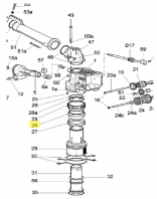

irripart **24**

SIME Ring (3010418)

4,40 €

* Preise inkl. gesetzlicher MwSt. zzgl. Versandkosten

Marke: SIME

Bestell-Nr.: 9908140103

SIME Ring

passend für:
SIME Luxor