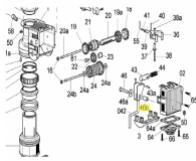

irripart **24**

SIME Bushing (3010718)

4,60 €

* Preise inkl. gesetzlicher MwSt. zzgl. Versandkosten

Marke: SIME

Bestell-Nr.: 9908170103

SIME Bushing

passend für:
SIME Luxor