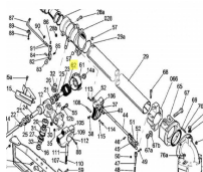

irripart 24

SIME Spring for Advancement Arm (3010328)

12,40 €

* Preise inkl. gesetzlicher MwSt. zzgl. Versandkosten

Marke: SIME

Bestell-Nr.: 9908230103

SIME Spring for Advancement Arm

passend für: