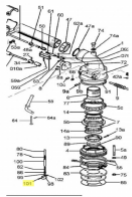

irripart **24**

SIME Fast (3010428)

0,36 €

* Preise inkl. gesetzlicher MwSt. zzgl. Versandkosten

Marke: SIME

Bestell-Nr.: 9908240103

SIME Fast

passend für:

SIME Luxor
SIME Gemini

Sime Ersatzteilsuche leicht gemacht!

So geht's:

1. Öffnen Sie die Gesamt-Ersatzteilzeichnung von SIME. Die PDF-Datei finden Sie unter [□Dokumente (1)](#)"
2. Suchen Sie die gewünschten Ersatzteile aus der Zeichnung raus.
3. Geben Sie die Original SIME-Ersatzteilnummer in unser Suchfeld ein.
4. Klicken Sie auf Suche
5. Der gewünschte Ersatzteil wird Ihnen nun angezeigt.

Falls Sie einen Ersatzteil nicht finden, können Sie diesen gerne bei uns anfragen!

Wer ist SIME?

Die Firma SIME gehört zu den führenden Herstellern von Großflächenregnern und Sprinkler. Der italienische Hersteller produziert seit 1950 Regner und Sprinkler in allen Größen und Formen.

Warum Sie einen SIME Regner kaufen sollten:

Die ausgezeichnete Qualität bzw. gute Verarbeitung, sowie eine umfangreiche Funktionsausstattung sprechen für sich. Die Einstellmöglichkeiten dieser Regner sind unübertroffen! Wir sind zu 100% von dieser Marke überzeugt und haben SIME deshalb in unser Sortiment aufgenommen.

SIME Fast

passend für:

SIME Luxor
SIME Gemini

Sime Ersatzteilsuche leicht gemacht!

So geht's:

1. Öffnen Sie die Gesamt-Ersatzteilzeichnung von SIME. Die PDF-Datei finden Sie unter [□Dokumente (1)](#)"
2. Suchen Sie die gewünschten Ersatzteile aus der Zeichnung raus.
3. Geben Sie die Original SIME-Ersatzteilnummer in unser Suchfeld ein.
4. Klicken Sie auf Suche
5. Der gewünschte Ersatzteil wird Ihnen nun angezeigt.

Falls Sie einen Ersatzteil nicht finden, können Sie diesen gerne bei uns anfragen!

Wer ist SIME?

Die Firma SIME gehört zu den führenden Herstellern von Großflächenregnern und Sprinkler. Der italienische Hersteller produziert seit 1950 Regner und Sprinkler in allen Größen und Formen.

Warum Sie einen SIME Regner kaufen sollten: