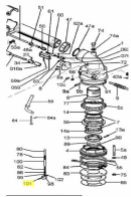

irripart **24**

SIME Fast (3010428)

0,36 €

* Preise inkl. gesetzlicher MwSt. zzgl. Versandkosten

Marke: SIME

Bestell-Nr.: 9908240103

SIME Fast

passend für:

SIME Luxor
SIME Gemini

Sime Ersatzteilsuche leicht gemacht!

So geht's:

1. Öffnen Sie die Gesamt-Ersatzteilzeichnung von SIME. Die PDF-Datei finden Sie unter [□Dokumente (1)](#)"
2. Suchen Sie die gewünschten Ersatzteile aus der Zeichnung raus.
3. Geben Sie die Original SIME-Ersatzteilnummer in unser Suchfeld ein.
4. Klicken Sie auf Suche
5. Der gewünschte Ersatzteil wird Ihnen nun angezeigt.

Falls Sie einen Ersatzteil nicht finden, können Sie diesen gerne bei uns anfragen!

Wer ist SIME?

Die Firma SIME gehört zu den führenden Herstellern von Großflächenregnern und Sprinkler. Der italienische Hersteller produziert seit 1950 Regner und Sprinkler in allen Größen und Formen.

Warum Sie einen SIME Regner kaufen sollten:

Die ausgezeichnete Qualität bzw. gute Verarbeitung, sowie eine umfangreiche Funktionsausstattung sprechen für sich. Die Einstellmöglichkeiten dieser Regner sind unübertroffen! Wir sind zu 100% von dieser Marke überzeugt und haben SIME deshalb in unser Sortiment aufgenommen.

SIME Fast

passend für:

SIME Luxor
SIME Gemini

Sime Ersatzteilsuche leicht gemacht!

So geht's:

1. Öffnen Sie die Gesamt-Ersatzteilzeichnung von SIME. Die PDF-Datei finden Sie unter [□Dokumente (1)](#)"
2. Suchen Sie die gewünschten Ersatzteile aus der Zeichnung raus.
3. Geben Sie die Original SIME-Ersatzteilnummer in unser Suchfeld ein.
4. Klicken Sie auf Suche
5. Der gewünschte Ersatzteil wird Ihnen nun angezeigt.

Falls Sie einen Ersatzteil nicht finden, können Sie diesen gerne bei uns anfragen!

Wer ist SIME?

Die Firma SIME gehört zu den führenden Herstellern von Großflächenregnern und Sprinkler. Der italienische Hersteller produziert seit 1950 Regner und Sprinkler in allen Größen und Formen.

Warum Sie einen SIME Regner kaufen sollten: