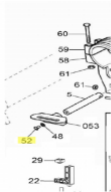

irripart 24

SIME Screw for bracket fixed to clamp (3010628)

0,52 €

* Preise inkl. gesetzlicher MwSt. zzgl. Versandkosten

Marke: SIME

Bestell-Nr.: 9908260103

SIME Screw for bracket fixed to clamp

passend für:
SIME Reflex
SIME Explorer