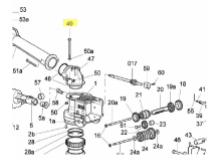

irripart **24**

SIME Viti M5x50 to (3010438)

0,60 €

* Preise inkl. gesetzlicher MwSt. zzgl. Versandkosten

Marke: SIME

Bestell-Nr.: 9908340103

SIME Viti M5x50 to

passend für:
SIME Luxor

Sime Ersatzteilsuche leicht gemacht!

So geht's:

1. Öffnen Sie die Gesamt-Ersatzteilzeichnung von SIME. Die PDF-Datei finden Sie unter [□Dokumente (1)](#)"
2. Suchen Sie die gewünschten Ersatzteile aus der Zeichnung raus.
3. Geben Sie die Original SIME-Ersatzteilnummer in unser Suchfeld ein.
4. Klicken Sie auf Suche
5. Der gewünschte Ersatzteil wird Ihnen nun angezeigt.

Falls Sie einen Ersatzteil nicht finden, können Sie diesen gerne bei uns anfragen!

Wer ist SIME?

Die Firma SIME gehört zu den führenden Herstellern von Großflächenregnern und Sprinkler. Der italienische Hersteller produziert seit 1950 Regner und Sprinkler in allen Größen und Formen.

Warum Sie einen SIME Regner kaufen sollten:

Die ausgezeichnete Qualität bzw. gute Verarbeitung, sowie eine umfangreiche Funktionsausstattung sprechen für sich. Die Einstellmöglichkeiten dieser Regner sind unübertroffen! Wir sind zu 100% von dieser Marke überzeugt und haben SIME deshalb in unser Sortiment aufgenommen.

SIME Viti M5x50 to

passend für:
SIME Luxor

Sime Ersatzteilsuche leicht gemacht!

So geht's:

1. Öffnen Sie die Gesamt-Ersatzteilzeichnung von SIME. Die PDF-Datei finden Sie unter [□Dokumente (1)](#)"
2. Suchen Sie die gewünschten Ersatzteile aus der Zeichnung raus.
3. Geben Sie die Original SIME-Ersatzteilnummer in unser Suchfeld ein.
4. Klicken Sie auf Suche
5. Der gewünschte Ersatzteil wird Ihnen nun angezeigt.

Falls Sie einen Ersatzteil nicht finden, können Sie diesen gerne bei uns anfragen!

Wer ist SIME?

Die Firma SIME gehört zu den führenden Herstellern von Großflächenregnern und Sprinkler. Der italienische Hersteller produziert seit 1950 Regner und Sprinkler in allen Größen und Formen.

Warum Sie einen SIME Regner kaufen sollten:

Die ausgezeichnete Qualität bzw. gute Verarbeitung, sowie eine umfangreiche Funktionsausstattung sprechen für sich. Die Einstellmöglichkeiten dieser Regner sind unübertroffen! Wir sind zu 100% von dieser Marke überzeugt und haben SIME deshalb in unser Sortiment aufgenommen.