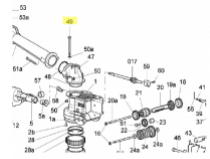

irripart **24**

SIME Viti M5x50 to (3010438)

0,60 €

* Preise inkl. gesetzlicher MwSt. zzgl. Versandkosten

Marke: SIME

Bestell-Nr.: 9908340103

SIME Viti M5x50 to

passend für:
SIME Luxor

Sime Ersatzteilsuche leicht gemacht!

So geht's:

1. Öffnen Sie die Gesamt-Ersatzteilzeichnung von SIME. Die PDF-Datei finden Sie unter [□Dokumente (1)](#)"
2. Suchen Sie die gewünschten Ersatzteile aus der Zeichnung raus.
3. Geben Sie die Original SIME-Ersatzteilnummer in unser Suchfeld ein.
4. Klicken Sie auf Suche
5. Der gewünschte Ersatzteil wird Ihnen nun angezeigt.

Falls Sie einen Ersatzteil nicht finden, können Sie diesen gerne bei uns anfragen!

Wer ist SIME?

Die Firma SIME gehört zu den führenden Herstellern von Großflächenregnern und Sprinkler. Der italienische Hersteller produziert seit 1950 Regner und Sprinkler in allen Größen und Formen.

Warum Sie einen SIME Regner kaufen sollten:

Die ausgezeichnete Qualität bzw. gute Verarbeitung, sowie eine umfangreiche Funktionsausstattung sprechen für sich. Die Einstellmöglichkeiten dieser Regner sind unübertroffen! Wir sind zu 100% von dieser Marke überzeugt und haben SIME deshalb in unser Sortiment aufgenommen.

SIME Viti M5x50 to

passend für:
SIME Luxor

Sime Ersatzteilsuche leicht gemacht!

So geht's:

1. Öffnen Sie die Gesamt-Ersatzteilzeichnung von SIME. Die PDF-Datei finden Sie unter [□Dokumente (1)](#)"
2. Suchen Sie die gewünschten Ersatzteile aus der Zeichnung raus.
3. Geben Sie die Original SIME-Ersatzteilnummer in unser Suchfeld ein.
4. Klicken Sie auf Suche
5. Der gewünschte Ersatzteil wird Ihnen nun angezeigt.

Falls Sie einen Ersatzteil nicht finden, können Sie diesen gerne bei uns anfragen!

Wer ist SIME?

Die Firma SIME gehört zu den führenden Herstellern von Großflächenregnern und Sprinkler. Der italienische Hersteller produziert seit 1950 Regner und Sprinkler in allen Größen und Formen.

Warum Sie einen SIME Regner kaufen sollten:

Die ausgezeichnete Qualität bzw. gute Verarbeitung, sowie eine umfangreiche Funktionsausstattung sprechen für sich. Die Einstellmöglichkeiten dieser Regner sind unübertroffen! Wir sind zu 100% von dieser Marke überzeugt und haben SIME deshalb in unser Sortiment aufgenommen.