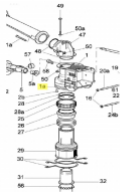

irripart **24**

SIME Ring (3010638)

4,40 €

* Preise inkl. gesetzlicher MwSt. zzgl. Versandkosten

Marke: SIME

Bestell-Nr.: 9908360103

SIME Ring

passend für:
SIME Luxor