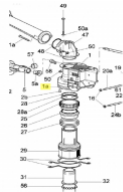

irripart **24**

SIME Ring (3010638)

4,40 €

* Preise inkl. gesetzlicher MwSt. zzgl. Versandkosten

Marke: SIME

Bestell-Nr.: 9908360103

SIME Ring

passend für:
SIME Luxor