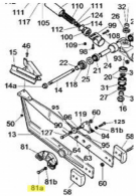

irripart 24

SIME Cam Fixing Screws (3010148)

0,76 €

* Preise inkl. gesetzlicher MwSt. zzgl. Versandkosten

Marke: SIME

Bestell-Nr.: 9908410103

SIME Cam Fixing Screws

passend für:
SIME Quasar
SIME Konkord
SIME Master
SIME Royal
SIME Kronos
SIME Lancer