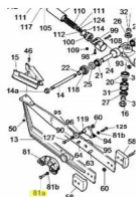

irripart 24

SIME Cam Fixing Screws (3010148)

0,76 €

* Preise inkl. gesetzlicher MwSt. zzgl. Versandkosten

Marke: SIME

Bestell-Nr.: 9908410103

SIME Cam Fixing Screws

passend für:
SIME Quasar
SIME Konkord
SIME Master
SIME Royal
SIME Kronos
SIME Lancer