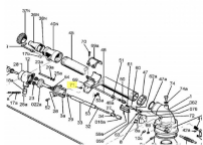

irripart **24**

SIME Square Dice (3010648)

0,60 €

* Preise inkl. gesetzlicher MwSt. zzgl. Versandkosten

Marke: SIME

Bestell-Nr.: 9908460103

SIME Square Dice

passend für:

SIME Gemini
SIME Klicker

Sime Ersatzteilsuche leicht gemacht!

So geht's:

1. Öffnen Sie die Gesamt-Ersatzteilzeichnung von SIME. Die PDF-Datei finden Sie unter [□Dokumente (1)](#)"
2. Suchen Sie die gewünschten Ersatzteile aus der Zeichnung raus.
3. Geben Sie die Original SIME-Ersatzteilnummer in unser Suchfeld ein.
4. Klicken Sie auf Suche
5. Der gewünschte Ersatzteil wird Ihnen nun angezeigt.

Falls Sie einen Ersatzteil nicht finden, können Sie diesen gerne bei uns anfragen!

Wer ist SIME?

Die Firma SIME gehört zu den führenden Herstellern von Großflächenregnern und Sprinkler. Der italienische Hersteller produziert seit 1950 Regner und Sprinkler in allen Größen und Formen.

Warum Sie einen SIME Regner kaufen sollten:

Die ausgezeichnete Qualität bzw. gute Verarbeitung, sowie eine umfangreiche Funktionsausstattung sprechen für sich. Die Einstellmöglichkeiten dieser Regner sind unübertroffen! Wir sind zu 100% von dieser Marke überzeugt und haben SIME deshalb in unser Sortiment aufgenommen.

SIME Square Dice

passend für:

SIME Gemini
SIME Klicker

Sime Ersatzteilsuche leicht gemacht!

So geht's:

1. Öffnen Sie die Gesamt-Ersatzteilzeichnung von SIME. Die PDF-Datei finden Sie unter [□Dokumente (1)](#)"
2. Suchen Sie die gewünschten Ersatzteile aus der Zeichnung raus.
3. Geben Sie die Original SIME-Ersatzteilnummer in unser Suchfeld ein.
4. Klicken Sie auf Suche
5. Der gewünschte Ersatzteil wird Ihnen nun angezeigt.

Falls Sie einen Ersatzteil nicht finden, können Sie diesen gerne bei uns anfragen!

Wer ist SIME?

Die Firma SIME gehört zu den führenden Herstellern von Großflächenregnern und Sprinkler. Der italienische Hersteller produziert seit 1950 Regner und Sprinkler in allen Größen und Formen.

Warum Sie einen SIME Regner kaufen sollten: