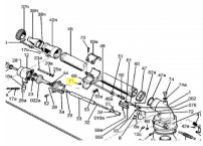

irripart **24**

SIME Square Dice (3010648)

0,60 €

* Preise inkl. gesetzlicher MwSt. zzgl. Versandkosten

Marke: SIME

Bestell-Nr.: 9908460103

SIME Square Dice

passend für:

SIME Gemini
SIME Klicker

Sime Ersatzteilsuche leicht gemacht!

So geht's:

1. Öffnen Sie die Gesamt-Ersatzteilzeichnung von SIME. Die PDF-Datei finden Sie unter [□Dokumente (1)](#)"
2. Suchen Sie die gewünschten Ersatzteile aus der Zeichnung raus.
3. Geben Sie die Original SIME-Ersatzteilnummer in unser Suchfeld ein.
4. Klicken Sie auf Suche
5. Der gewünschte Ersatzteil wird Ihnen nun angezeigt.

Falls Sie einen Ersatzteil nicht finden, können Sie diesen gerne bei uns anfragen!

Wer ist SIME?

Die Firma SIME gehört zu den führenden Herstellern von Großflächenregnern und Sprinkler. Der italienische Hersteller produziert seit 1950 Regner und Sprinkler in allen Größen und Formen.

Warum Sie einen SIME Regner kaufen sollten:

Die ausgezeichnete Qualität bzw. gute Verarbeitung, sowie eine umfangreiche Funktionsausstattung sprechen für sich. Die Einstellmöglichkeiten dieser Regner sind unübertroffen! Wir sind zu 100% von dieser Marke überzeugt und haben SIME deshalb in unser Sortiment aufgenommen.

SIME Square Dice

passend für:

SIME Gemini
SIME Klicker

Sime Ersatzteilsuche leicht gemacht!

So geht's:

1. Öffnen Sie die Gesamt-Ersatzteilzeichnung von SIME. Die PDF-Datei finden Sie unter [□Dokumente (1)](#)"
2. Suchen Sie die gewünschten Ersatzteile aus der Zeichnung raus.
3. Geben Sie die Original SIME-Ersatzteilnummer in unser Suchfeld ein.
4. Klicken Sie auf Suche
5. Der gewünschte Ersatzteil wird Ihnen nun angezeigt.

Falls Sie einen Ersatzteil nicht finden, können Sie diesen gerne bei uns anfragen!

Wer ist SIME?

Die Firma SIME gehört zu den führenden Herstellern von Großflächenregnern und Sprinkler. Der italienische Hersteller produziert seit 1950 Regner und Sprinkler in allen Größen und Formen.

Warum Sie einen SIME Regner kaufen sollten: