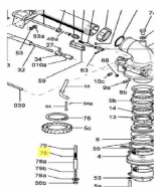

irripart 24

SIME Graft Spring (3010358)

1,20 €

* Preise inkl. gesetzlicher MwSt. zzgl. Versandkosten

Marke: SIME

Bestell-Nr.: 9908530103

SIME Graft Spring

passend für:
SIME Climber
SIME Klicker