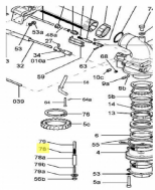

irripart **24**

SIME Graft Spring (3010358)

1,20 €

* Preise inkl. gesetzlicher MwSt. zzgl. Versandkosten

Marke: SIME

Bestell-Nr.: 9908530103

SIME Graft Spring

passend für:
SIME Climber
SIME Klicker