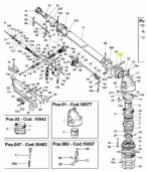

irripart 24

SIME Orientam locking screws (3010558)

17,50 €

* Preise inkl. gesetzlicher MwSt. zzgl. Versandkosten

Marke: SIME

Bestell-Nr.: 9908550103

SIME Orientam locking screws

passend für:
SIME Master

Sime Ersatzteilsuche leicht gemacht!

So geht's:

1. Öffnen Sie die Gesamt-Ersatzteilzeichnung von SIME. Die PDF-Datei finden Sie unter [□Dokumente \(1\)](#)"
2. Suchen Sie die gewünschten Ersatzteile aus der Zeichnung raus.
3. Geben Sie die Original SIME-Ersatzteilnummer in unser Suchfeld ein.
4. Klicken Sie auf Suche
5. Der gewünschte Ersatzteil wird Ihnen nun angezeigt.