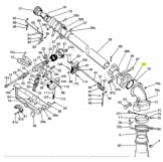

irripart 24

SIME Toric ring (3010268)

8,20 €

* Preise inkl. gesetzlicher MwSt. zzgl. Versandkosten

Marke: SIME

Bestell-Nr.: 9908620103

SIME Toric ring

passend für:
SIME Quasar
SIME Konkord

Sime Ersatzteilsuche leicht gemacht!

So geht's:

1. Öffnen Sie die Gesamt-Ersatzteilzeichnung von SIME. Die PDF-Datei finden Sie unter [□Dokumente \(1\)](#)"
2. Suchen Sie die gewünschten Ersatzteile aus der Zeichnung raus.
3. Geben Sie die Original SIME-Ersatzteilnummer in unser Suchfeld ein.
4. Klicken Sie auf Suche
5. Der gewünschte Ersatzteil wird Ihnen nun angezeigt.