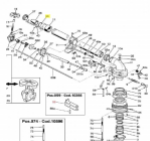

SIME OR 2162 (3010968)

0,96 €

* Preise inkl. gesetzlicher MwSt. zzgl. Versandkosten

Marke: SIME

Bestell-Nr.: 9908690103

SIME OR 2162

passend für:
SIME Klicker

Sime Ersatzteilsuche leicht gemacht!

So geht's:

1. Öffnen Sie die Gesamt-Ersatzteilzeichnung von SIME. Die PDF-Datei finden Sie unter ☐Dokumente (1)"
2. Suchen Sie die gewünschten Ersatzteile aus der Zeichnung raus.
3. Geben Sie die Original SIME-Ersatzteilnummer in unser Suchfeld ein.
4. Klicken Sie auf Suche
5. Der gewünschte Ersatzteil wird Ihnen nun angezeigt.

Falls Sie einen Ersatzteil nicht finden, können Sie diesen gerne bei uns anfragen!

Wer ist SIME?

Die Firma SIME gehört zu den führenden Herstellern von Großflächenregnern und Sprinkler. Der italienische Hersteller produziert seit 1950 Regner und Sprinkler in allen Größen und Formen.

Warum Sie einen SIME Regner kaufen sollten:

Die ausgezeichnete Qualität bzw. gute Verarbeitung, sowie eine umfangreiche Funktionsausstattung sprechen für sich. Die Einstellmöglichkeiten dieser Regner sind unübertroffen! Wir sind zu 100% von dieser Marke überzeugt und haben SIME deshalb in unser Sortiment aufgenommen.

SIME OR 2162

passend für:
SIME Klicker

Sime Ersatzteilsuche leicht gemacht!

So geht's:

1. Öffnen Sie die Gesamt-Ersatzteilzeichnung von SIME. Die PDF-Datei finden Sie unter ☐Dokumente (1)"
2. Suchen Sie die gewünschten Ersatzteile aus der Zeichnung raus.
3. Geben Sie die Original SIME-Ersatzteilnummer in unser Suchfeld ein.
4. Klicken Sie auf Suche
5. Der gewünschte Ersatzteil wird Ihnen nun angezeigt.

Falls Sie einen Ersatzteil nicht finden, können Sie diesen gerne bei uns anfragen!

Wer ist SIME?

Die Firma SIME gehört zu den führenden Herstellern von Großflächenregnern und Sprinkler. Der italienische Hersteller produziert seit 1950 Regner und Sprinkler in allen Größen und Formen.

Warum Sie einen SIME Regner kaufen sollten:

Die ausgezeichnete Qualität bzw. gute Verarbeitung, sowie eine umfangreiche Funktionsausstattung sprechen für sich. Die Einstellmöglichkeiten dieser Regner sind unübertroffen! Wir sind zu 100% von dieser Marke überzeugt und haben SIME deshalb in unser Sortiment aufgenommen.