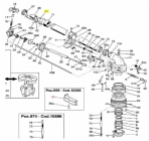

SIME OR 2162 (3010968)

0,96 €

* Preise inkl. gesetzlicher MwSt. zzgl. Versandkosten

Marke: SIME

Bestell-Nr.: 9908690103

SIME OR 2162

passend für:
SIME Klicker

Sime Ersatzteilsuche leicht gemacht!

So geht's:

1. Öffnen Sie die Gesamt-Ersatzteilzeichnung von SIME. Die PDF-Datei finden Sie unter ☐Dokumente (1)"
2. Suchen Sie die gewünschten Ersatzteile aus der Zeichnung raus.
3. Geben Sie die Original SIME-Ersatzteilnummer in unser Suchfeld ein.
4. Klicken Sie auf Suche
5. Der gewünschte Ersatzteil wird Ihnen nun angezeigt.

Falls Sie einen Ersatzteil nicht finden, können Sie diesen gerne bei uns anfragen!

Wer ist SIME?

Die Firma SIME gehört zu den führenden Herstellern von Großflächenregnern und Sprinkler. Der italienische Hersteller produziert seit 1950 Regner und Sprinkler in allen Größen und Formen.

Warum Sie einen SIME Regner kaufen sollten:

Die ausgezeichnete Qualität bzw. gute Verarbeitung, sowie eine umfangreiche Funktionsausstattung sprechen für sich. Die Einstellmöglichkeiten dieser Regner sind unübertroffen! Wir sind zu 100% von dieser Marke überzeugt und haben SIME deshalb in unser Sortiment aufgenommen.

SIME OR 2162

passend für:
SIME Klicker

Sime Ersatzteilsuche leicht gemacht!

So geht's:

1. Öffnen Sie die Gesamt-Ersatzteilzeichnung von SIME. Die PDF-Datei finden Sie unter ☐Dokumente (1)"
2. Suchen Sie die gewünschten Ersatzteile aus der Zeichnung raus.
3. Geben Sie die Original SIME-Ersatzteilnummer in unser Suchfeld ein.
4. Klicken Sie auf Suche
5. Der gewünschte Ersatzteil wird Ihnen nun angezeigt.

Falls Sie einen Ersatzteil nicht finden, können Sie diesen gerne bei uns anfragen!

Wer ist SIME?

Die Firma SIME gehört zu den führenden Herstellern von Großflächenregnern und Sprinkler. Der italienische Hersteller produziert seit 1950 Regner und Sprinkler in allen Größen und Formen.

Warum Sie einen SIME Regner kaufen sollten:

Die ausgezeichnete Qualität bzw. gute Verarbeitung, sowie eine umfangreiche Funktionsausstattung sprechen für sich. Die Einstellmöglichkeiten dieser Regner sind unübertroffen! Wir sind zu 100% von dieser Marke überzeugt und haben SIME deshalb in unser Sortiment aufgenommen.