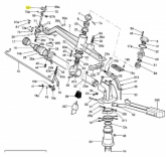

irripart 24

SIME Cover butterfly (3010278)

6,20 €

* Preise inkl. gesetzlicher MwSt. zzgl. Versandkosten

Marke: SIME

Bestell-Nr.: 9908720103

SIME Cover butterfly

passend für:
SIME Ranger