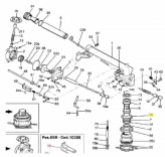

irripart 24

SIME Seeger (3010378)

5,20 €

* Preise inkl. gesetzlicher MwSt. zzgl. Versandkosten

Marke: SIME

Bestell-Nr.: 9908730103

SIME Seeger

passend für:
SIME Skipper