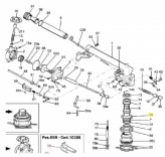

irripart24

SIME Seeger (3010378)

5,20 €

* Preise inkl. gesetzlicher MwSt. zzgl. Versandkosten

Marke: SIME

Bestell-Nr.: 9908730103

SIME Seeger

passend für:
SIME Skipper