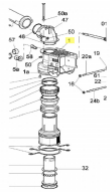

irripart **24**

SIME Carter (3010388)

20,10 €

* Preise inkl. gesetzlicher MwSt. zzgl. Versandkosten

Marke: SIME

Bestell-Nr.: 9908830103

SIME Carter

passend für:
SIME Luxor