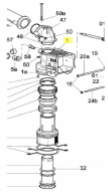

## SIME Carter (3010388)

**20,10 €**

\* Preise inkl. gesetzlicher MwSt. zzgl. Versandkosten

Marke: SIME

Bestell-Nr.: 9908830103