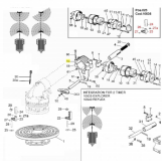

SIME Terminal for timer support (3010798)

21,00 €

* Preise inkl. gesetzlicher MwSt. zzgl. Versandkosten

Marke: SIME

Bestell-Nr.: 9908970103

SIME Terminal for timer support

passend für:
SIME Reflex
SIME Explorer

Sime Ersatzteilsuche leicht gemacht!

So geht's:

1. Öffnen Sie die Gesamt-Ersatzteilzeichnung von SIME. Die PDF-Datei finden Sie unter [□Dokumente (1)](#)"
2. Suchen Sie die gewünschten Ersatzteile aus der Zeichnung raus.
3. Geben Sie die Original SIME-Ersatzteilnummer in unser Suchfeld ein.
4. Klicken Sie auf Suche
5. Der gewünschte Ersatzteil wird Ihnen nun angezeigt.

Falls Sie einen Ersatzteil nicht finden, können Sie diesen gerne bei uns anfragen!

Wer ist SIME?

Die Firma SIME gehört zu den führenden Herstellern von Großflächenregnern und Sprinkler. Der italienische Hersteller produziert seit 1950 Regner und Sprinkler in allen Größen und Formen.

Warum Sie einen SIME Regner kaufen sollten:

Die ausgezeichnete Qualität bzw. gute Verarbeitung, sowie eine umfangreiche Funktionsausstattung sprechen für sich. Die Einstellmöglichkeiten dieser Regner sind unübertroffen! Wir sind zu 100% von dieser Marke überzeugt und haben SIME deshalb in unser Sortiment aufgenommen.

SIME Terminal for timer support

passend für:
SIME Reflex
SIME Explorer

Sime Ersatzteilsuche leicht gemacht!

So geht's:

1. Öffnen Sie die Gesamt-Ersatzteilzeichnung von SIME. Die PDF-Datei finden Sie unter [□Dokumente (1)](#)"
2. Suchen Sie die gewünschten Ersatzteile aus der Zeichnung raus.
3. Geben Sie die Original SIME-Ersatzteilnummer in unser Suchfeld ein.
4. Klicken Sie auf Suche
5. Der gewünschte Ersatzteil wird Ihnen nun angezeigt.

Falls Sie einen Ersatzteil nicht finden, können Sie diesen gerne bei uns anfragen!

Wer ist SIME?

Die Firma SIME gehört zu den führenden Herstellern von Großflächenregnern und Sprinkler. Der italienische Hersteller produziert seit 1950 Regner und Sprinkler in allen Größen und Formen.

Warum Sie einen SIME Regner kaufen sollten: