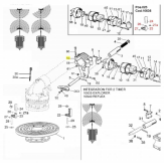

irripart 24

SIME Terminal for timer support (3010798)

21,00 €

* Preise inkl. gesetzlicher MwSt. zzgl. Versandkosten

Marke: SIME

Bestell-Nr.: 9908970103

SIME Terminal for timer support

passend für:
SIME Reflex
SIME Explorer

Sime Ersatzteilsuche leicht gemacht!

So geht's:

1. Öffnen Sie die Gesamt-Ersatzteilzeichnung von SIME. Die PDF-Datei finden Sie unter [□Dokumente (1)](#)"
2. Suchen Sie die gewünschten Ersatzteile aus der Zeichnung raus.
3. Geben Sie die Original SIME-Ersatzteilnummer in unser Suchfeld ein.
4. Klicken Sie auf Suche
5. Der gewünschte Ersatzteil wird Ihnen nun angezeigt.

Falls Sie einen Ersatzteil nicht finden, können Sie diesen gerne bei uns anfragen!

Wer ist SIME?

Die Firma SIME gehört zu den führenden Herstellern von Großflächenregnern und Sprinkler. Der italienische Hersteller produziert seit 1950 Regner und Sprinkler in allen Größen und Formen.

Warum Sie einen SIME Regner kaufen sollten:

Die ausgezeichnete Qualität bzw. gute Verarbeitung, sowie eine umfangreiche Funktionsausstattung sprechen für sich. Die Einstellmöglichkeiten dieser Regner sind unübertroffen! Wir sind zu 100% von dieser Marke überzeugt und haben SIME deshalb in unser Sortiment aufgenommen.

SIME Terminal for timer support

passend für:
SIME Reflex
SIME Explorer

Sime Ersatzteilsuche leicht gemacht!

So geht's:

1. Öffnen Sie die Gesamt-Ersatzteilzeichnung von SIME. Die PDF-Datei finden Sie unter [□Dokumente (1)](#)"
2. Suchen Sie die gewünschten Ersatzteile aus der Zeichnung raus.
3. Geben Sie die Original SIME-Ersatzteilnummer in unser Suchfeld ein.
4. Klicken Sie auf Suche
5. Der gewünschte Ersatzteil wird Ihnen nun angezeigt.

Falls Sie einen Ersatzteil nicht finden, können Sie diesen gerne bei uns anfragen!

Wer ist SIME?

Die Firma SIME gehört zu den führenden Herstellern von Großflächenregnern und Sprinkler. Der italienische Hersteller produziert seit 1950 Regner und Sprinkler in allen Größen und Formen.

Warum Sie einen SIME Regner kaufen sollten: