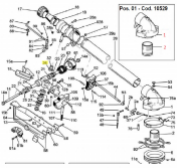

irripart **24**

SIME Paraolio (3010309)

5,40 €

* Preise inkl. gesetzlicher MwSt. zzgl. Versandkosten

Marke: SIME

Bestell-Nr.: 9909030103

SIME Paraolio

passend für:

SIME Quasar
SIME Wing
SIME Kronos
SIME Lancer
SIME Royal
SIME Konkord
SIME Master

Sime Ersatzteilsuche leicht gemacht!

So geht's:

1. Öffnen Sie die Gesamt-Ersatzteilzeichnung von SIME. Die PDF-Datei finden Sie unter [□Dokumente (1)](#)"
2. Suchen Sie die gewünschten Ersatzteile aus der Zeichnung raus.
3. Geben Sie die Original SIME-Ersatzteilnummer in unser Suchfeld ein.
4. Klicken Sie auf Suche
5. Der gewünschte Ersatzteil wird Ihnen nun angezeigt.

Falls Sie einen Ersatzteil nicht finden, können Sie diesen gerne bei uns anfragen!

Wer ist SIME?

Die Firma SIME gehört zu den führenden Herstellern von Großflächenregnern und Sprinkler. Der italienische Hersteller produziert seit 1950 Regner und Sprinkler in allen Größen und Formen.

Warum Sie einen SIME Regner kaufen sollten:

Die ausgezeichnete Qualität bzw. gute Verarbeitung, sowie eine umfangreiche Funktionsausstattung sprechen für sich. Die Einstellmöglichkeiten dieser Regner sind unübertroffen! Wir sind zu 100% von dieser Marke überzeugt und haben SIME deshalb in unser Sortiment aufgenommen.

SIME Paraolio

passend für:

SIME Quasar
SIME Wing
SIME Kronos
SIME Lancer
SIME Royal
SIME Konkord
SIME Master

Sime Ersatzteilsuche leicht gemacht!

So geht's:

1. Öffnen Sie die Gesamt-Ersatzteilzeichnung von SIME. Die PDF-Datei finden Sie unter [□Dokumente (1)](#)"
2. Suchen Sie die gewünschten Ersatzteile aus der Zeichnung raus.
3. Geben Sie die Original SIME-Ersatzteilnummer in unser Suchfeld ein.
4. Klicken Sie auf Suche
5. Der gewünschte Ersatzteil wird Ihnen nun angezeigt.