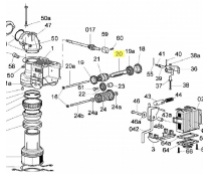

irripart **24**

SIME Tree (3010409)

2,80 €

* Preise inkl. gesetzlicher MwSt. zzgl. Versandkosten

Marke: SIME

Bestell-Nr.: 9909040103

SIME Tree

passend für:
SIME Luxor