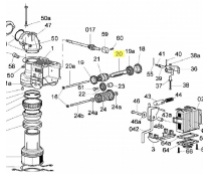

irripart 24

SIME Tree (3010409)

2,80 €

* Preise inkl. gesetzlicher MwSt. zzgl. Versandkosten

Marke: SIME

Bestell-Nr.: 9909040103

SIME Tree

passend für:
SIME Luxor