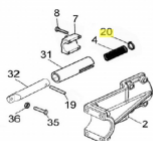

irripart **24**

SIME Guide ring (3010609)

9,40 €

* Preise inkl. gesetzlicher MwSt. zzgl. Versandkosten

Marke: SIME

Bestell-Nr.: 9909060103

SIME Guide ring

passend für:
SIME Reflex
SIME Explorer