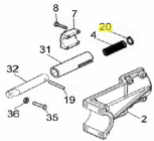

irripart 24

SIME Guide ring (3010609)

9,40 €

* Preise inkl. gesetzlicher MwSt. zzgl. Versandkosten

Marke: SIME

Bestell-Nr.: 9909060103

SIME Guide ring

passend für:
SIME Reflex
SIME Explorer