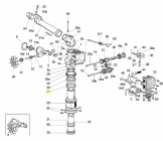

Sime Ersatzteilsuche leicht gemacht!

So geht's:

1. Öffnen Sie die Gesamt-Ersatzteilzeichnung von SIME. Die PDF-Datei finden Sie unter [□Dokumente \(1\)](#)"
2. Suchen Sie die gewünschten Ersatzteile aus der Zeichnung raus.
3. Geben Sie die Original SIME-Ersatzteilnummer in unser Suchfeld ein.
4. Klicken Sie auf Suche
5. Der gewünschte Ersatzteil wird Ihnen nun angezeigt.