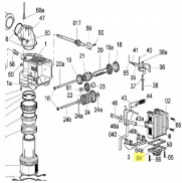

irripart **24**

SIME Bellows (3010719)

18,20 €

* Preise inkl. gesetzlicher MwSt. zzgl. Versandkosten

Marke: SIME

Bestell-Nr.: 9909170103

SIME Bellows

passend für:
SIME Luxor