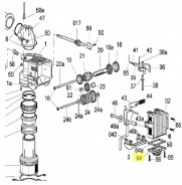

## SIME Bellows (3010719)

18,20 €

\* Preise inkl. gesetzlicher MwSt. zzgl. Versandkosten

Marke: SIME

Bestell-Nr.: 9909170103