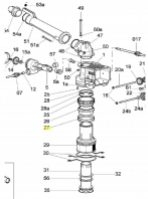

## SIME Locking bracket (3010919)

21,00 €

\* Preise inkl. gesetzlicher MwSt. zzgl. Versandkosten

Marke: SIME

Bestell-Nr.: 9909190103