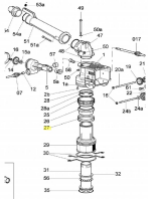

irripart **24**

SIME Locking bracket (3010919)

21,00 €

* Preise inkl. gesetzlicher MwSt. zzgl. Versandkosten

Marke: SIME

Bestell-Nr.: 9909190103

SIME Locking bracket

passend für:
SIME Reflex
SIME Explorer